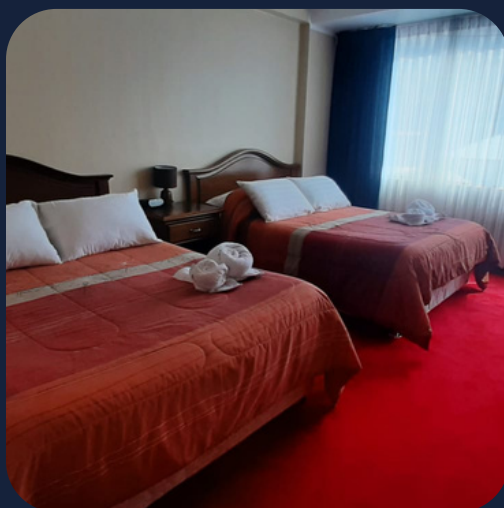

La Paz- Zona Centro

DESDE

Bs. 261 Para 1 persona
320 Para 2 personas

SELINA

La Paz- Zona Centro

DESDE

Bs. 304 Para 1 persona
375 Para 2 personas

APART HOTEL VICTORIA