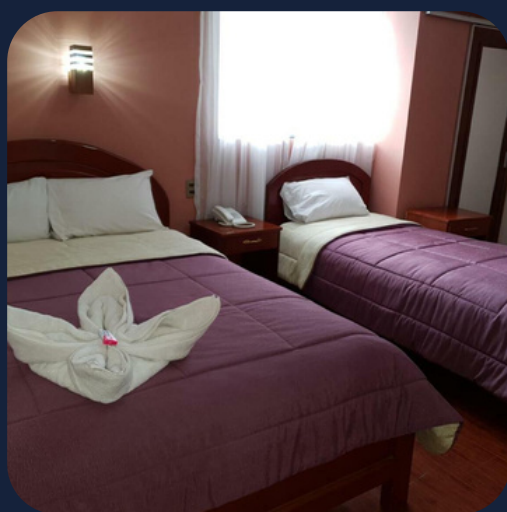

HOTEL FLAMINGO

La Paz- Zona Centro

DESDE

Bs. 232 Para 1 persona

315 Para 2 personas