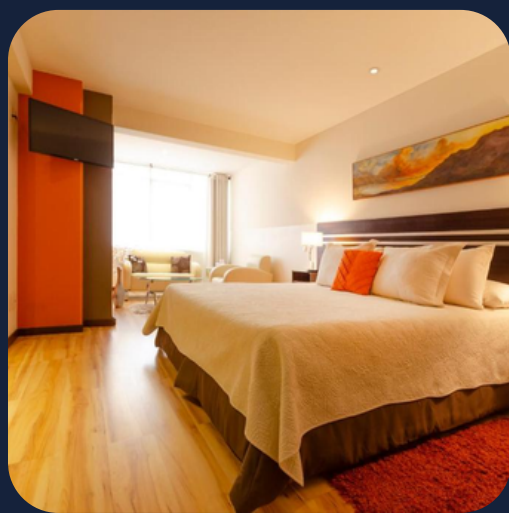

HOTEL NC LA PAZ

La Paz- Zona Centro

DESDE

Bs. 432 Para 1 persona

530 Para 2 personas