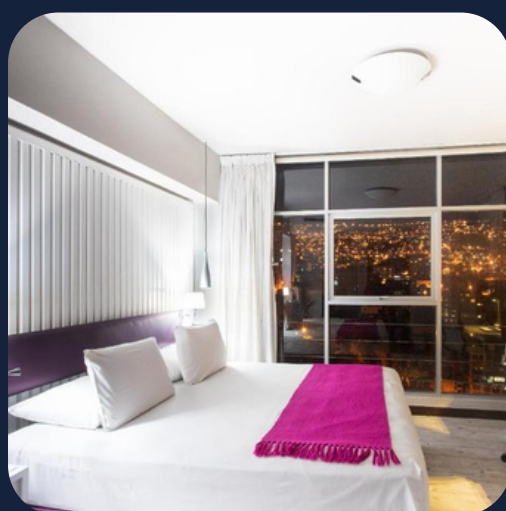

STANNUM BOUTIQUE HOTEL

La Paz- Zona Centro

DESDE

Bs. 620 Para 1 persona
690 Para 2 personas